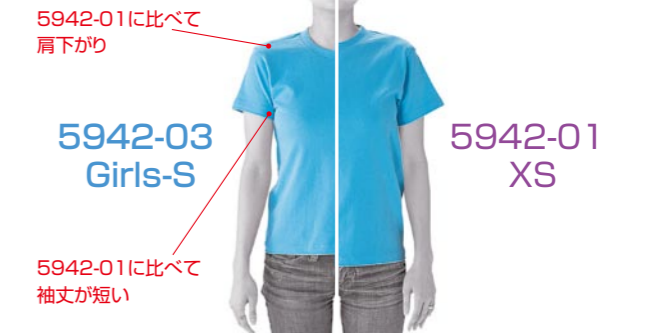

40色そろった定番のヘビーウェイト6.2オンス

メンズ・ガールズ・子供用をトータルでそろえられるサイズ展開。

[品番5942]

40 Colors

5942シリーズは、全40色で90cm～XXLまで揃います。
(XXXLは、ホワイトとブラックのみとなります。)

5942-03ネック部分

5942-03のネックの部分のステッチはありません。

5942-01ネック部分

5942-01のネック部分は、ダブルステッチです。

スペックは前ページ

90cmは、肩部分のフック付です。
肩部分には、首脱時に必要なフック付です。

5942-02ネック部分

5942-02のネック部分は、ダブルステッチです。

上記のGirls-S・Girls-M・Girls-Lサイズは、130cmとSサイズとの間の大きさになります。

【ガールズとアダルト、フォームの違い】

5942-01に比べて肩下がり
5942-03に比べて袖丈が短い
5942-01と比べて袖丈が短く、肩下がりがついているのが特徴です。
5942-03サイズは、女性の方が着用した時に美しく見えるよう考慮してあるため、形状・ステッチ等が他のサイズと異なります。よくご確認の上ご発注ください。

15 SIZES

横割り仕様

丸胴仕様 (※90cm～120cm以外のサイズは、丸胴仕様となります。)