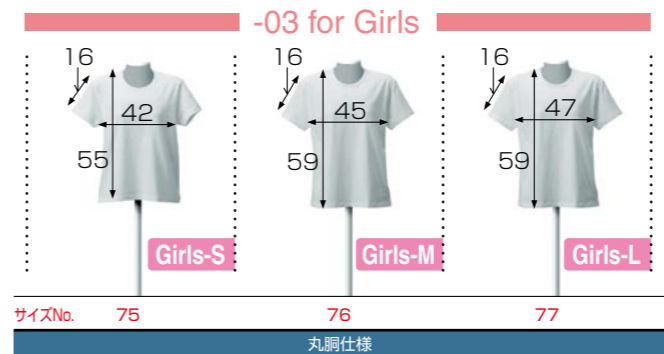

40色そろった定番のヘビーウェイト6.2オンス

メンズ・ガールズ・子供用をトータルでそろえられるサイズ展開。

[品番5942]

40 Colors

5942シリーズは、全40色で90cm～XXLまで揃います。
(XXXLは、ホワイトとブラックのみとなります。)

5942-03ネック部分

5942-03のネックの部分のステッチはありません。

5942-01ネック部分

5942-01のネック部分は、ダブルステッチです。

スペックは前ページ

90cmは、肩部分のフック付です。
肩部分には、首脱時に必要なフック付です。

5942-02ネック部分

5942-02のネック部分は、ダブルステッチです。

上記のGirls-S・Girls-M・Girls-Lサイズは、130cmとSサイズとの間の大きさになります。

【ガールズとアダルト、フォームの違い】

5942-01に比べて肩下がり
5942-03に比べて袖丈が短い
5942-01と比べて袖丈が短く、肩下がりがついているのが特徴です。
5942-03サイズは、女性の方が着用した時に美しく見えるよう考慮してあるため、形状・ステッチ等が他のサイズと異なります。よくご確認の上ご発注ください。

15 SIZES

横割り仕様

丸胴仕様 (※90cm～120cm以外のサイズは、丸胴仕様となります。)