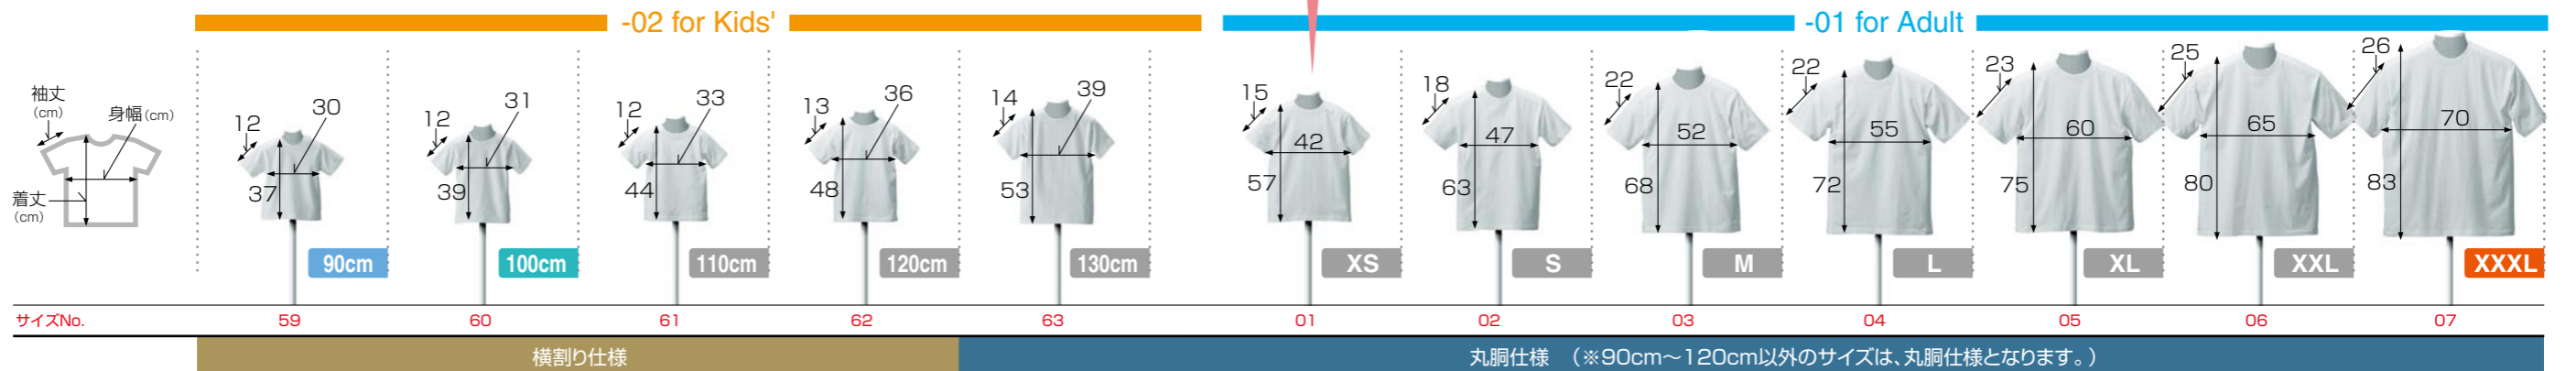

40色そろった定番のヘビーウェイト6.2オンス

メンズ・ガールズ・子供用をトータルでそろえられるサイズ展開。

[品番5942]

40 Colors

5942シリーズは、全40色で90cm～XXLまで揃います。
(XXXLは、ホワイトとブラックのみとなります。)

5942-03ネック部分

5942-03のネックの部分のステッチはありません。

5942-01ネック部分

5942-01のネック部分は、ダブルステッチです。

スペックは前ページ

90cmは、肩部分のフック付です。
肩部分には、首脱時に必要なフック付です。

5942-02ネック部分

5942-02のネック部分は、ダブルステッチです。

上記のGirls-S・Girls-M・Girls-Lサイズは、130cmとSサイズとの間の大きさになります。

【ガールズとアダルト、フォームの違い】

5942-01に比べて肩下がり
5942-03に比べて袖丈が短い
5942-01と比べて袖丈が短く、肩下がりがついているのが特徴です。
5942-03サイズは、女性の方が着用した時に美しく見えるよう考慮してあるため、形状・ステッチ等が他のサイズと異なります。よくご確認の上ご発注ください。

15 SIZES

横割り仕様

丸胴仕様 (※90cm～120cm以外のサイズは、丸胴仕様となります。)